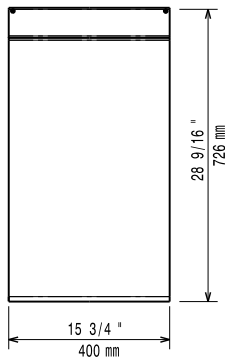

Electrolux

Cuisson modulaire ELEMENT NEUTRE 400 MM AVEC TIROIR TOP 700 XP

Avant

Dessus

Cuisson modulaire
ELEMENT NEUTRE 400 MM AVEC TIROIR TOP 700 XP

La société se réserve le droit de modifications techniques sans préavis