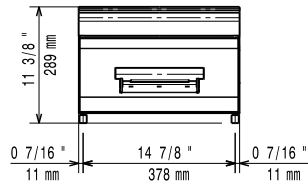

Electrolux

Cuisson modulaire ELEMENT NEUTRE 400 MM AVEC TIROIR TOP 700 XP

Avant

Dessus