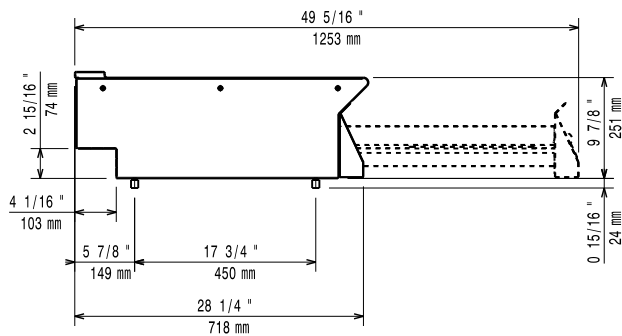

Côté

Cuisson modulaire
ELEMENT NEUTRE 400 MM AVEC TIROIR TOP 700 XP

La société se réserve le droit de modifications techniques sans préavis